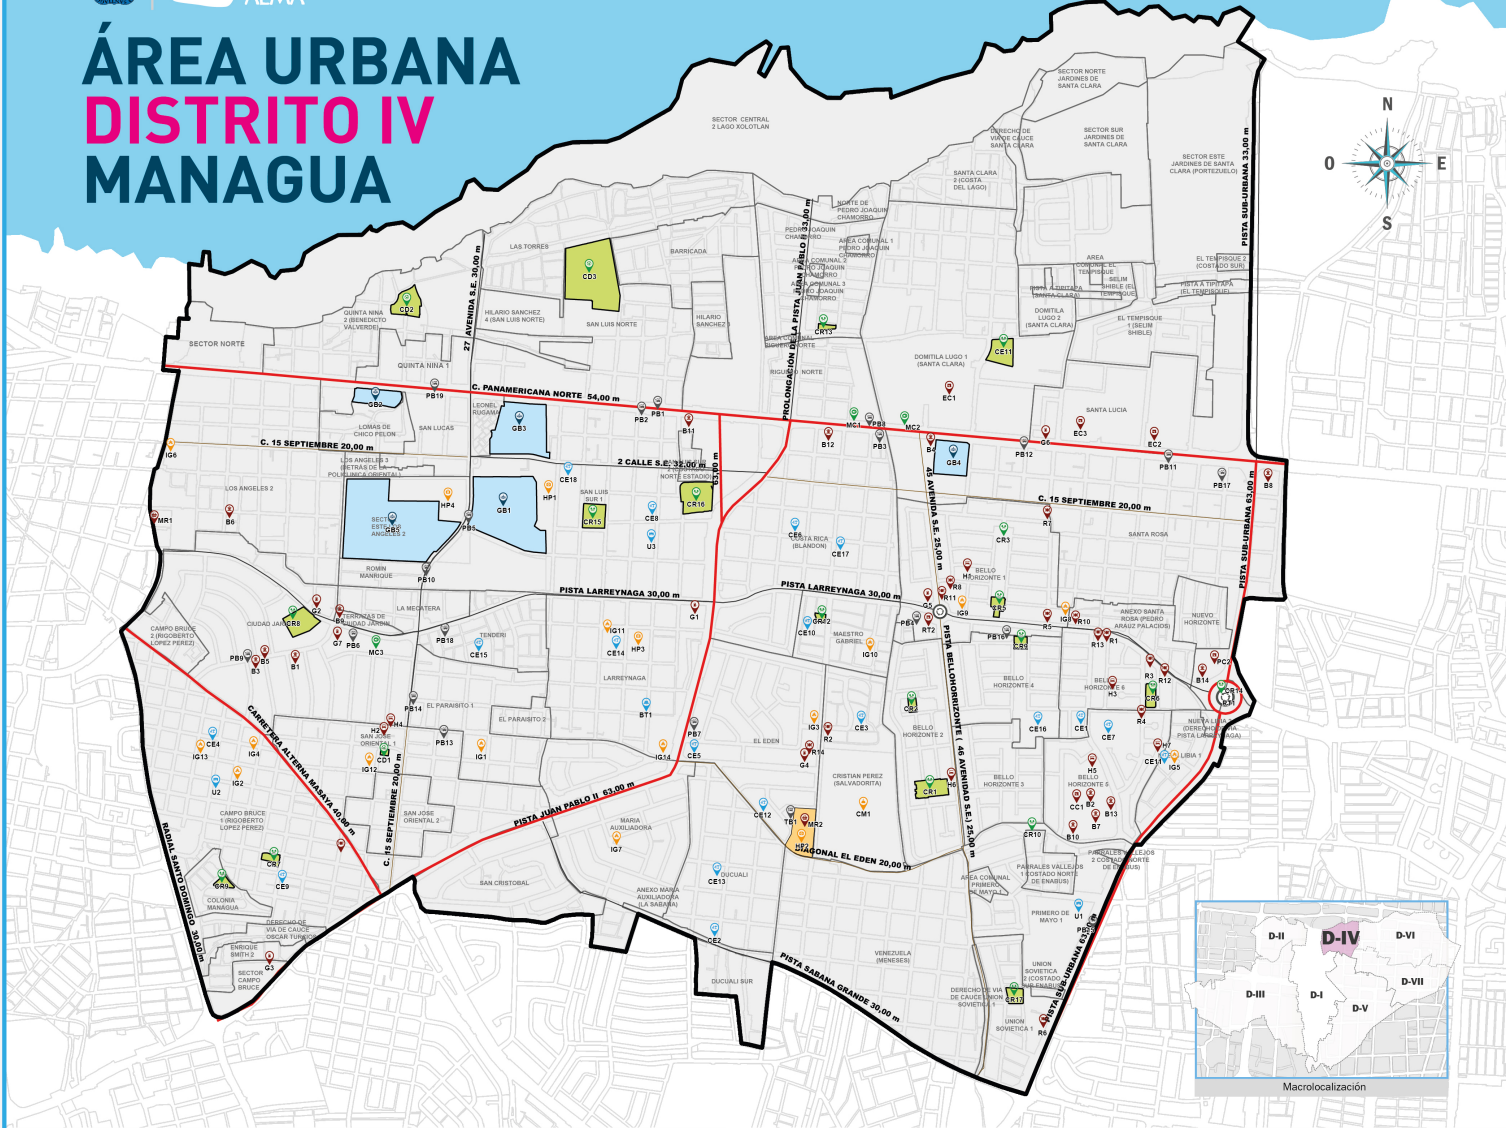

ÁREA URBANA DISTRITO IV MANAGUA

SIMBOLOGÍA Y DATOS DEL MAPA

	BANCO		CENTRO RECREATIVO		CENTENARIO
	GASOLINERA		MUSEO		EMBAJADA
	HOTEL		MEDIO DE COMUNICACIÓN		HOSPITAL
	INDUSTRIAL, EDIFICIO Y PLAZA COMERCIAL		BIBLIOTECA		IGLESIA
	RESTAURANTE		CENTRO EDUCATIVO		SEMAFORO
	MERCADO		UNIVERSIDAD		PARADA DE BUS
	CENTRO DE DEPORTE		INSTITUCIÓN		TERMINAL DE BUS
					ROTONDA

INDICE