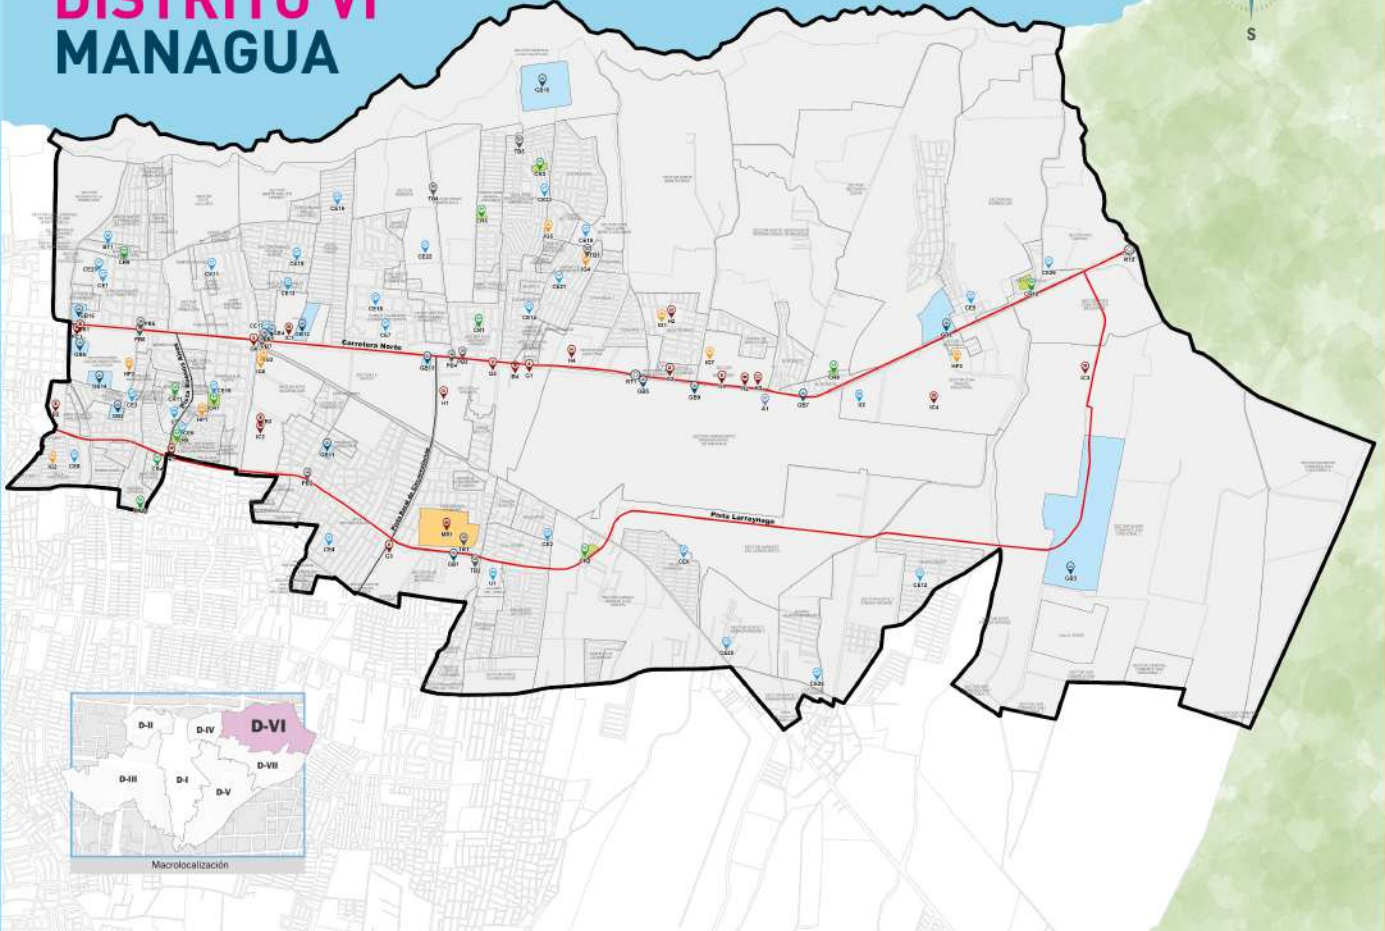

ÁREA URBANA DISTRITO VI MANAGUA

SIMBOLOGÍA Y DATOS DEL MAPA

	AEROPUERTO		CENTRO RECREATIVO		COMEDERO
	BANCO		MUSEO		HOSPITAL
	GASOLINERA		MUSEO DE COMUNICACIÓN		IGLESIA
	HOTEL		BIBLIOTECA		SEDE DE GOBIERNO
	INDUSTRIA, EDIFICIO Y PLAZA COMERCIAL		CENTRO EDUCATIVO		PARADA DE BUS
	RESTAURANTE		UNIVERSIDAD		TERMINAL DE BUS
	HERITAGE		INSTITUCIÓN		ESTACIÓN
	CENTRO DE DEPORTE		COMENTARIOS		

INDICE

AEROPUERTO

Managua Internacional Aguila C. 81

BANCO

BIBLIOTECA

Biblioteca Apey Dieguez 81

CENTRO EDUCATIVO

CENTRO RECREATIVO

GASOLINERA

HOTEL

HOSPITAL

IGLESIA

INSTITUCIÓN

UNIVERSIDAD

MERCADO

Mercedal de Mayaguez 81

PARADA DE BUS

INDUSTRIA, EDIFICIO Y PLAZA COMERCIAL

RESTAURANTE

Restaurante Barrios 81
Restaurante Piedad 82

ROTONDA

TERMINAL DE BUS