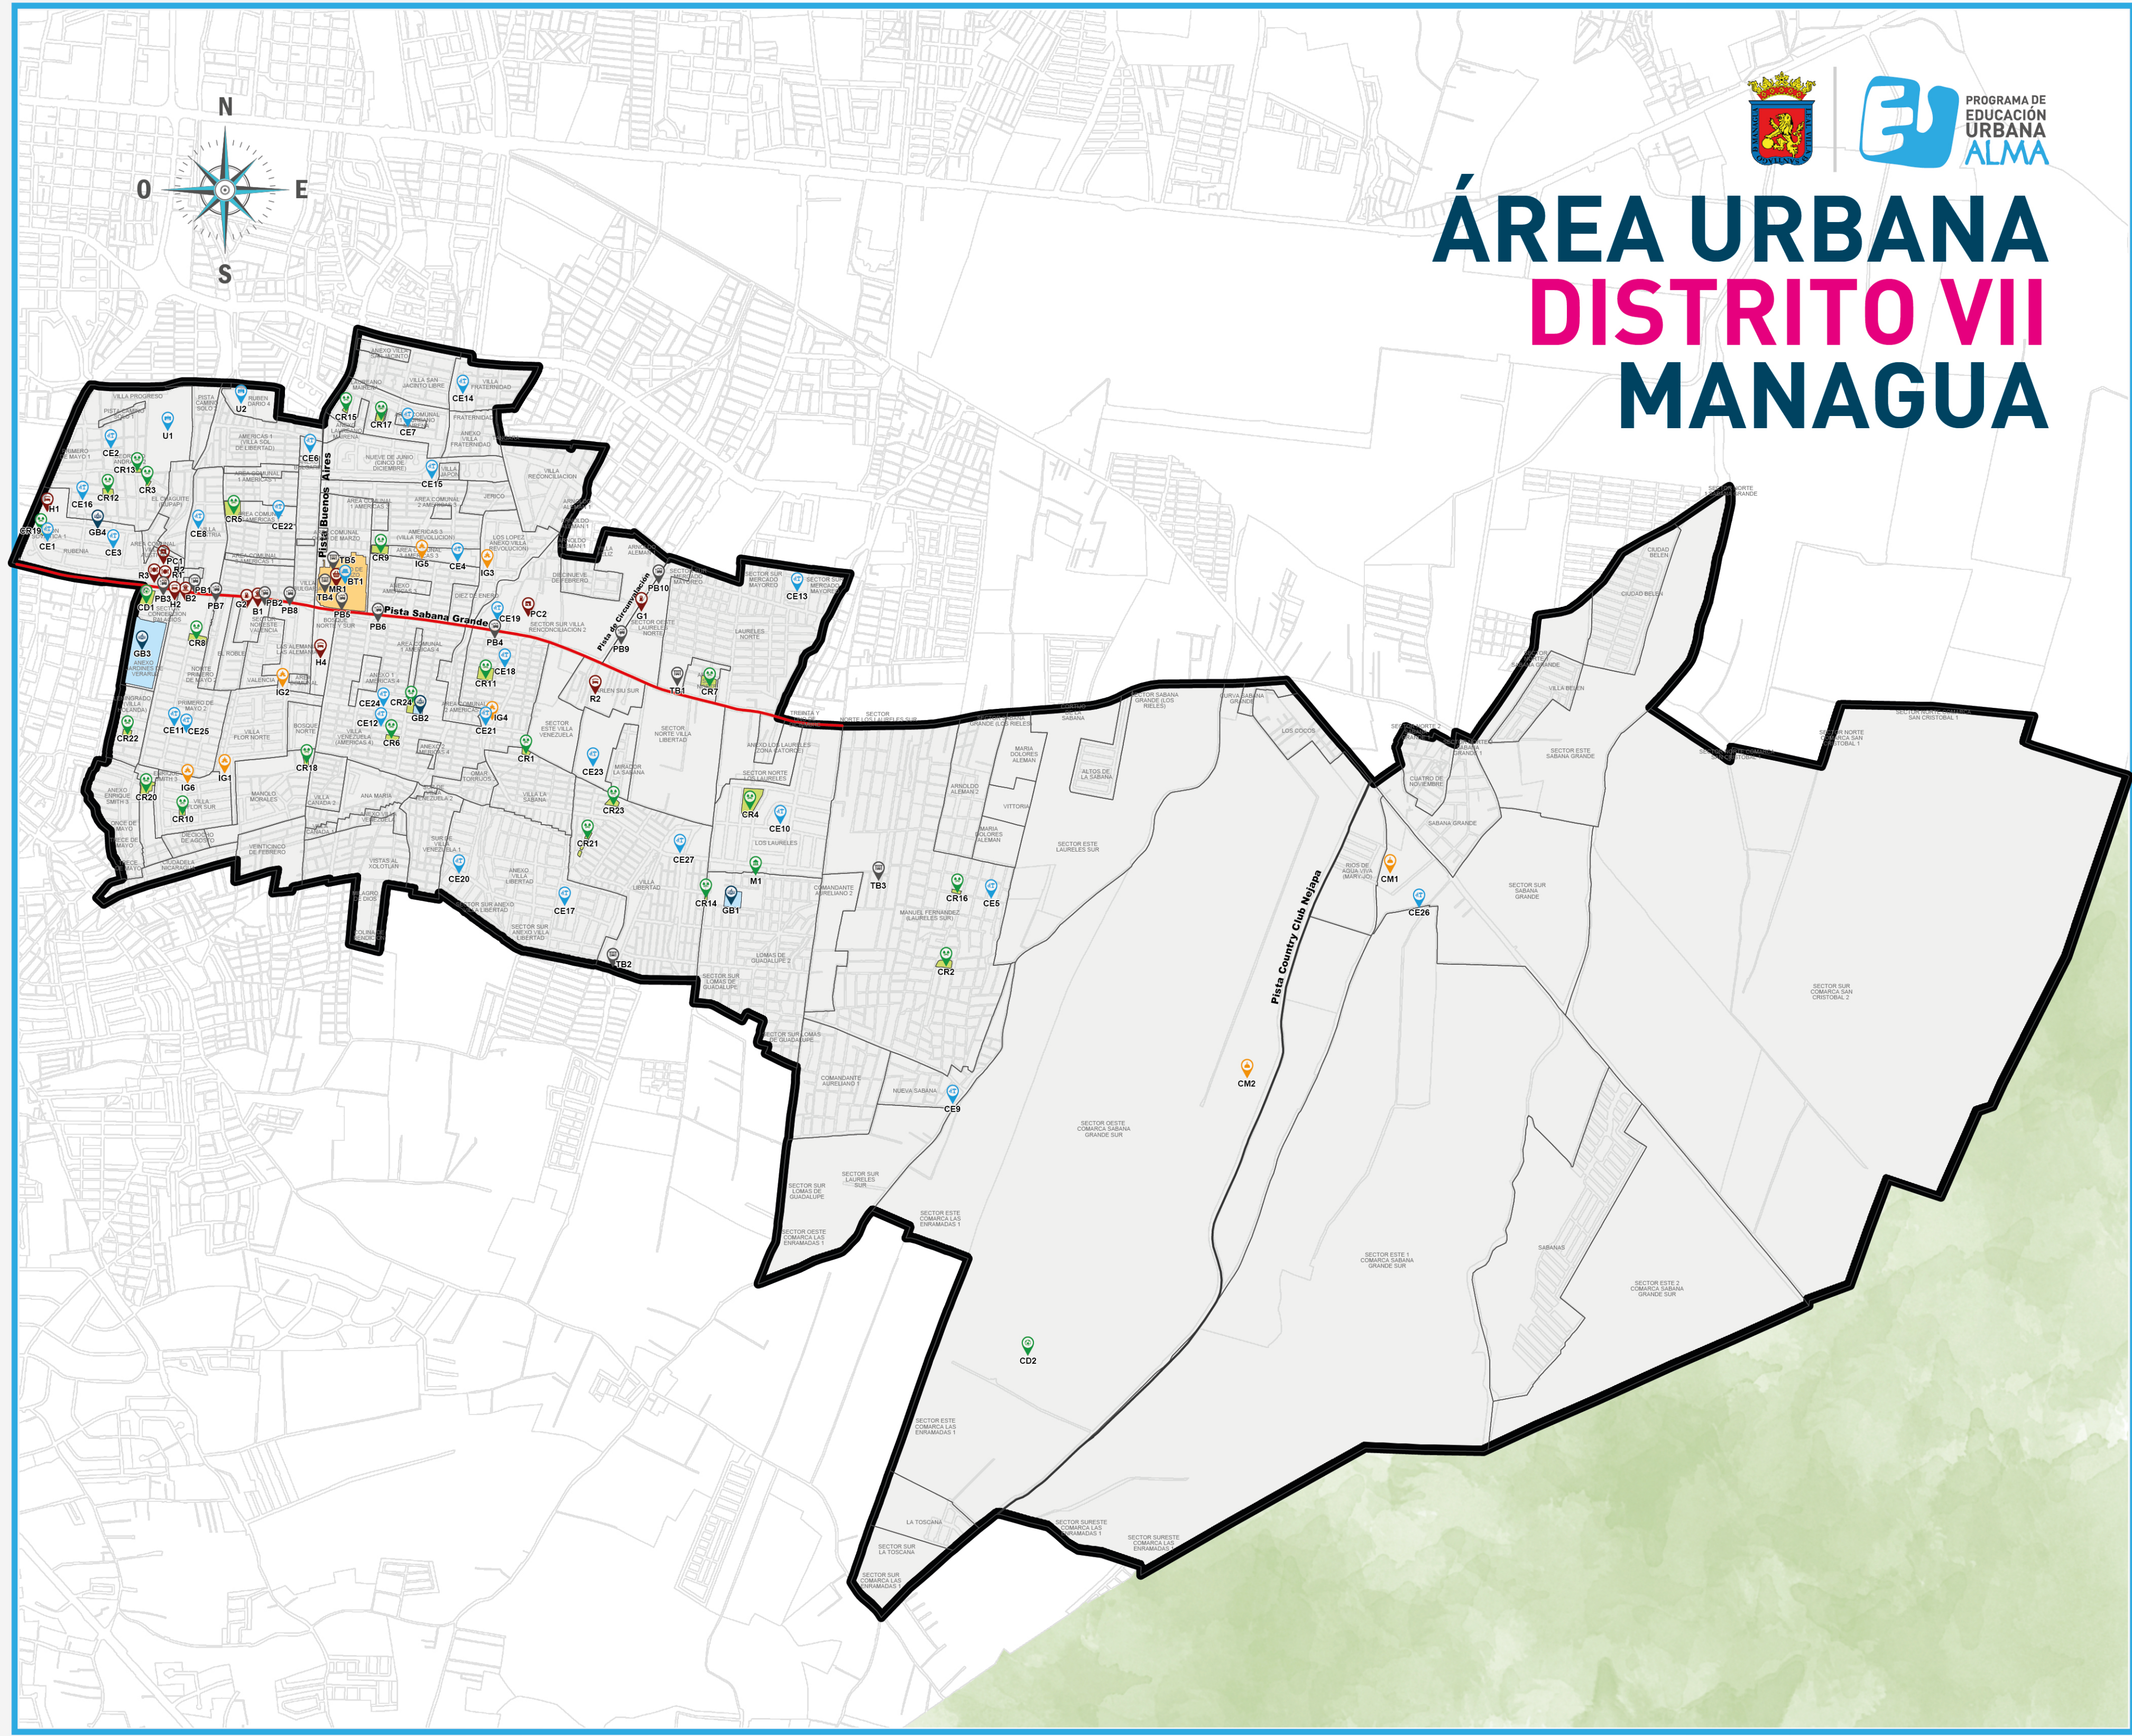

ÁREA URBANA DISTRITO VII MANAGUA

SIMBOLOGÍA Y DATOS DEL MAPA

	BANCO		CENTRO RECREATIVO		CEMENTERIO
	GASOLINERA		MUSEO		EMBAJADA
	HOTEL		MEDIO DE COMUNICACIÓN		HOSPITAL
	INDUSTRIA, EDIFICIO Y PLAZA COMERCIAL		BIBLIOTECA		IGLESIA
	RESTAURANTE		CENTRO EDUCATIVO		SEMAFORO
	MERCADO		UNIVERSIDAD		PARADA DE BUS
	CENTRO DE DEPORTE		INSTITUCIÓN		TERMINAL DE BUS
					ROTONDA