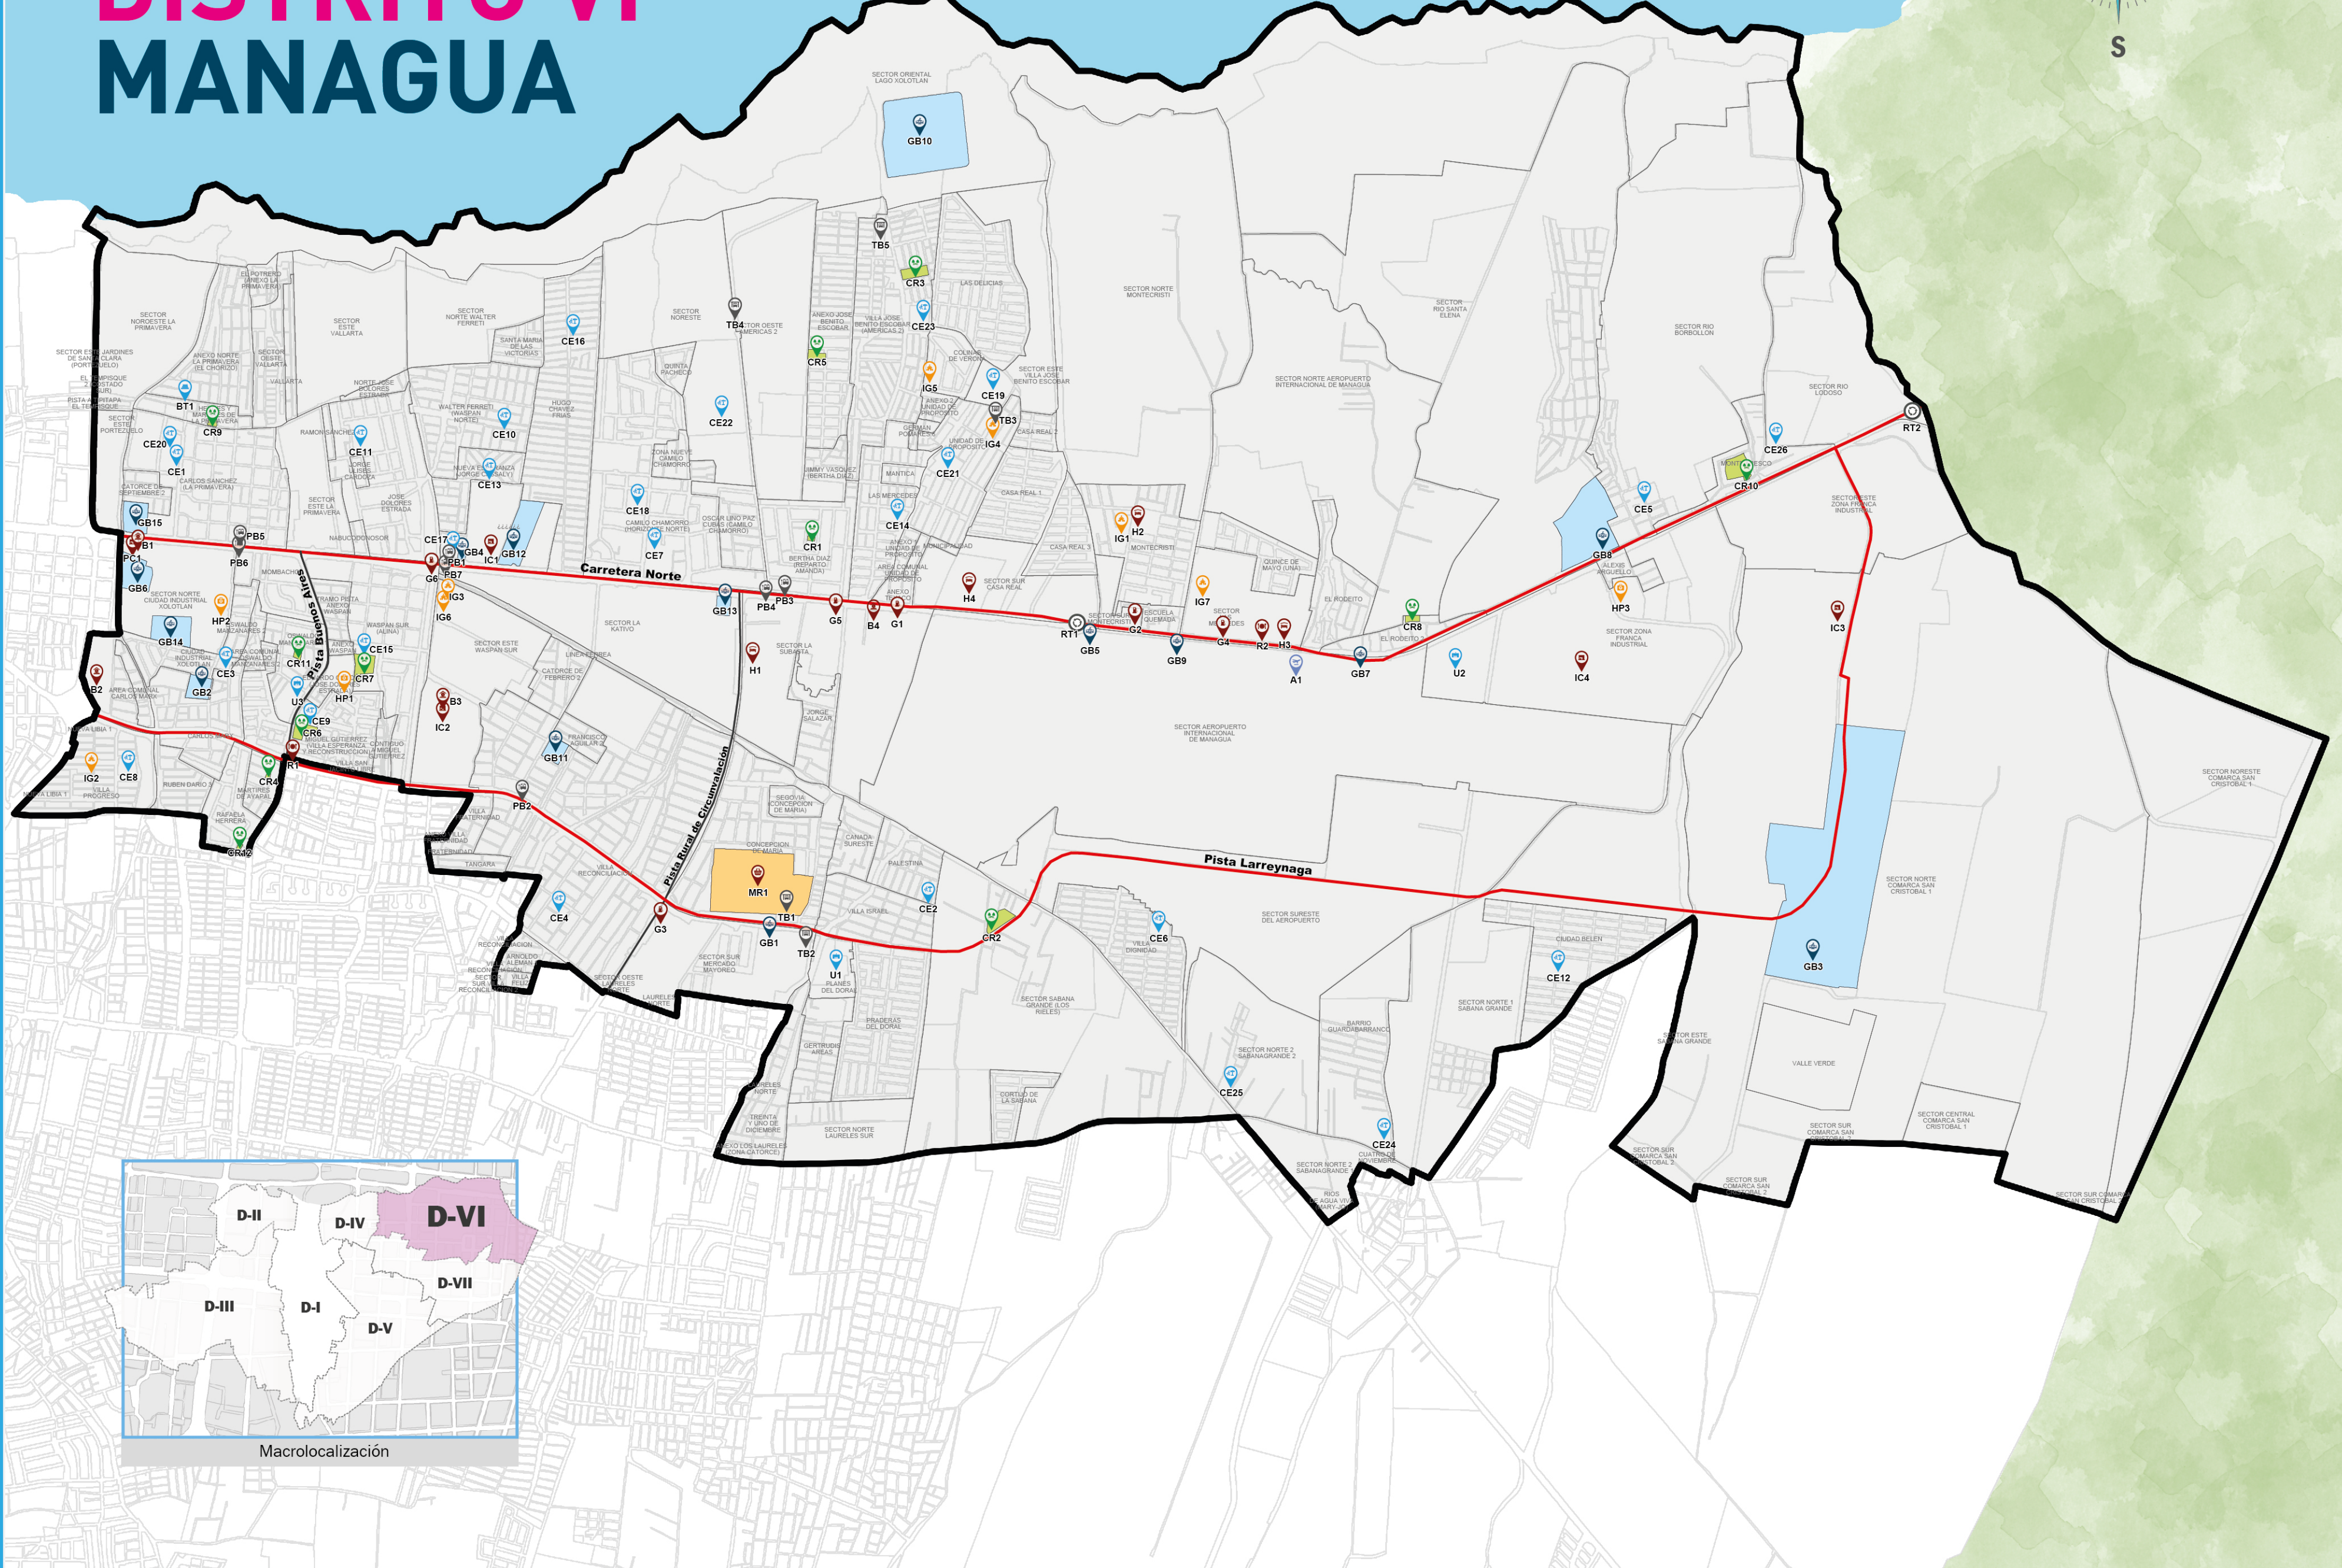

# ÁREA URBANA DISTRITO VI MANAGUA

### SIMBOLOGÍA Y DATOS DEL MAPA

	AEROPUERTO		CENTRO RECREATIVO		EMBAJADA
	BANCO		MUSEO		HOSPITAL
	GASOLINERA		MEDIO DE COMUNICACIÓN		IGLESIA
	HOTEL		BIBLIOTECA		SEMÁFORO
	INDUSTRIA, EDIFICIO Y PLAZA COMERCIAL		CENTRO EDUCATIVO		PARADA DE BUS
	RESTAURANTE		UNIVERSIDAD		TERMINAL DE BUS
	MERCADO		INSTITUCIÓN		ROTONDA
	CENTRO DE DEPORTE		CEMENTERIO		