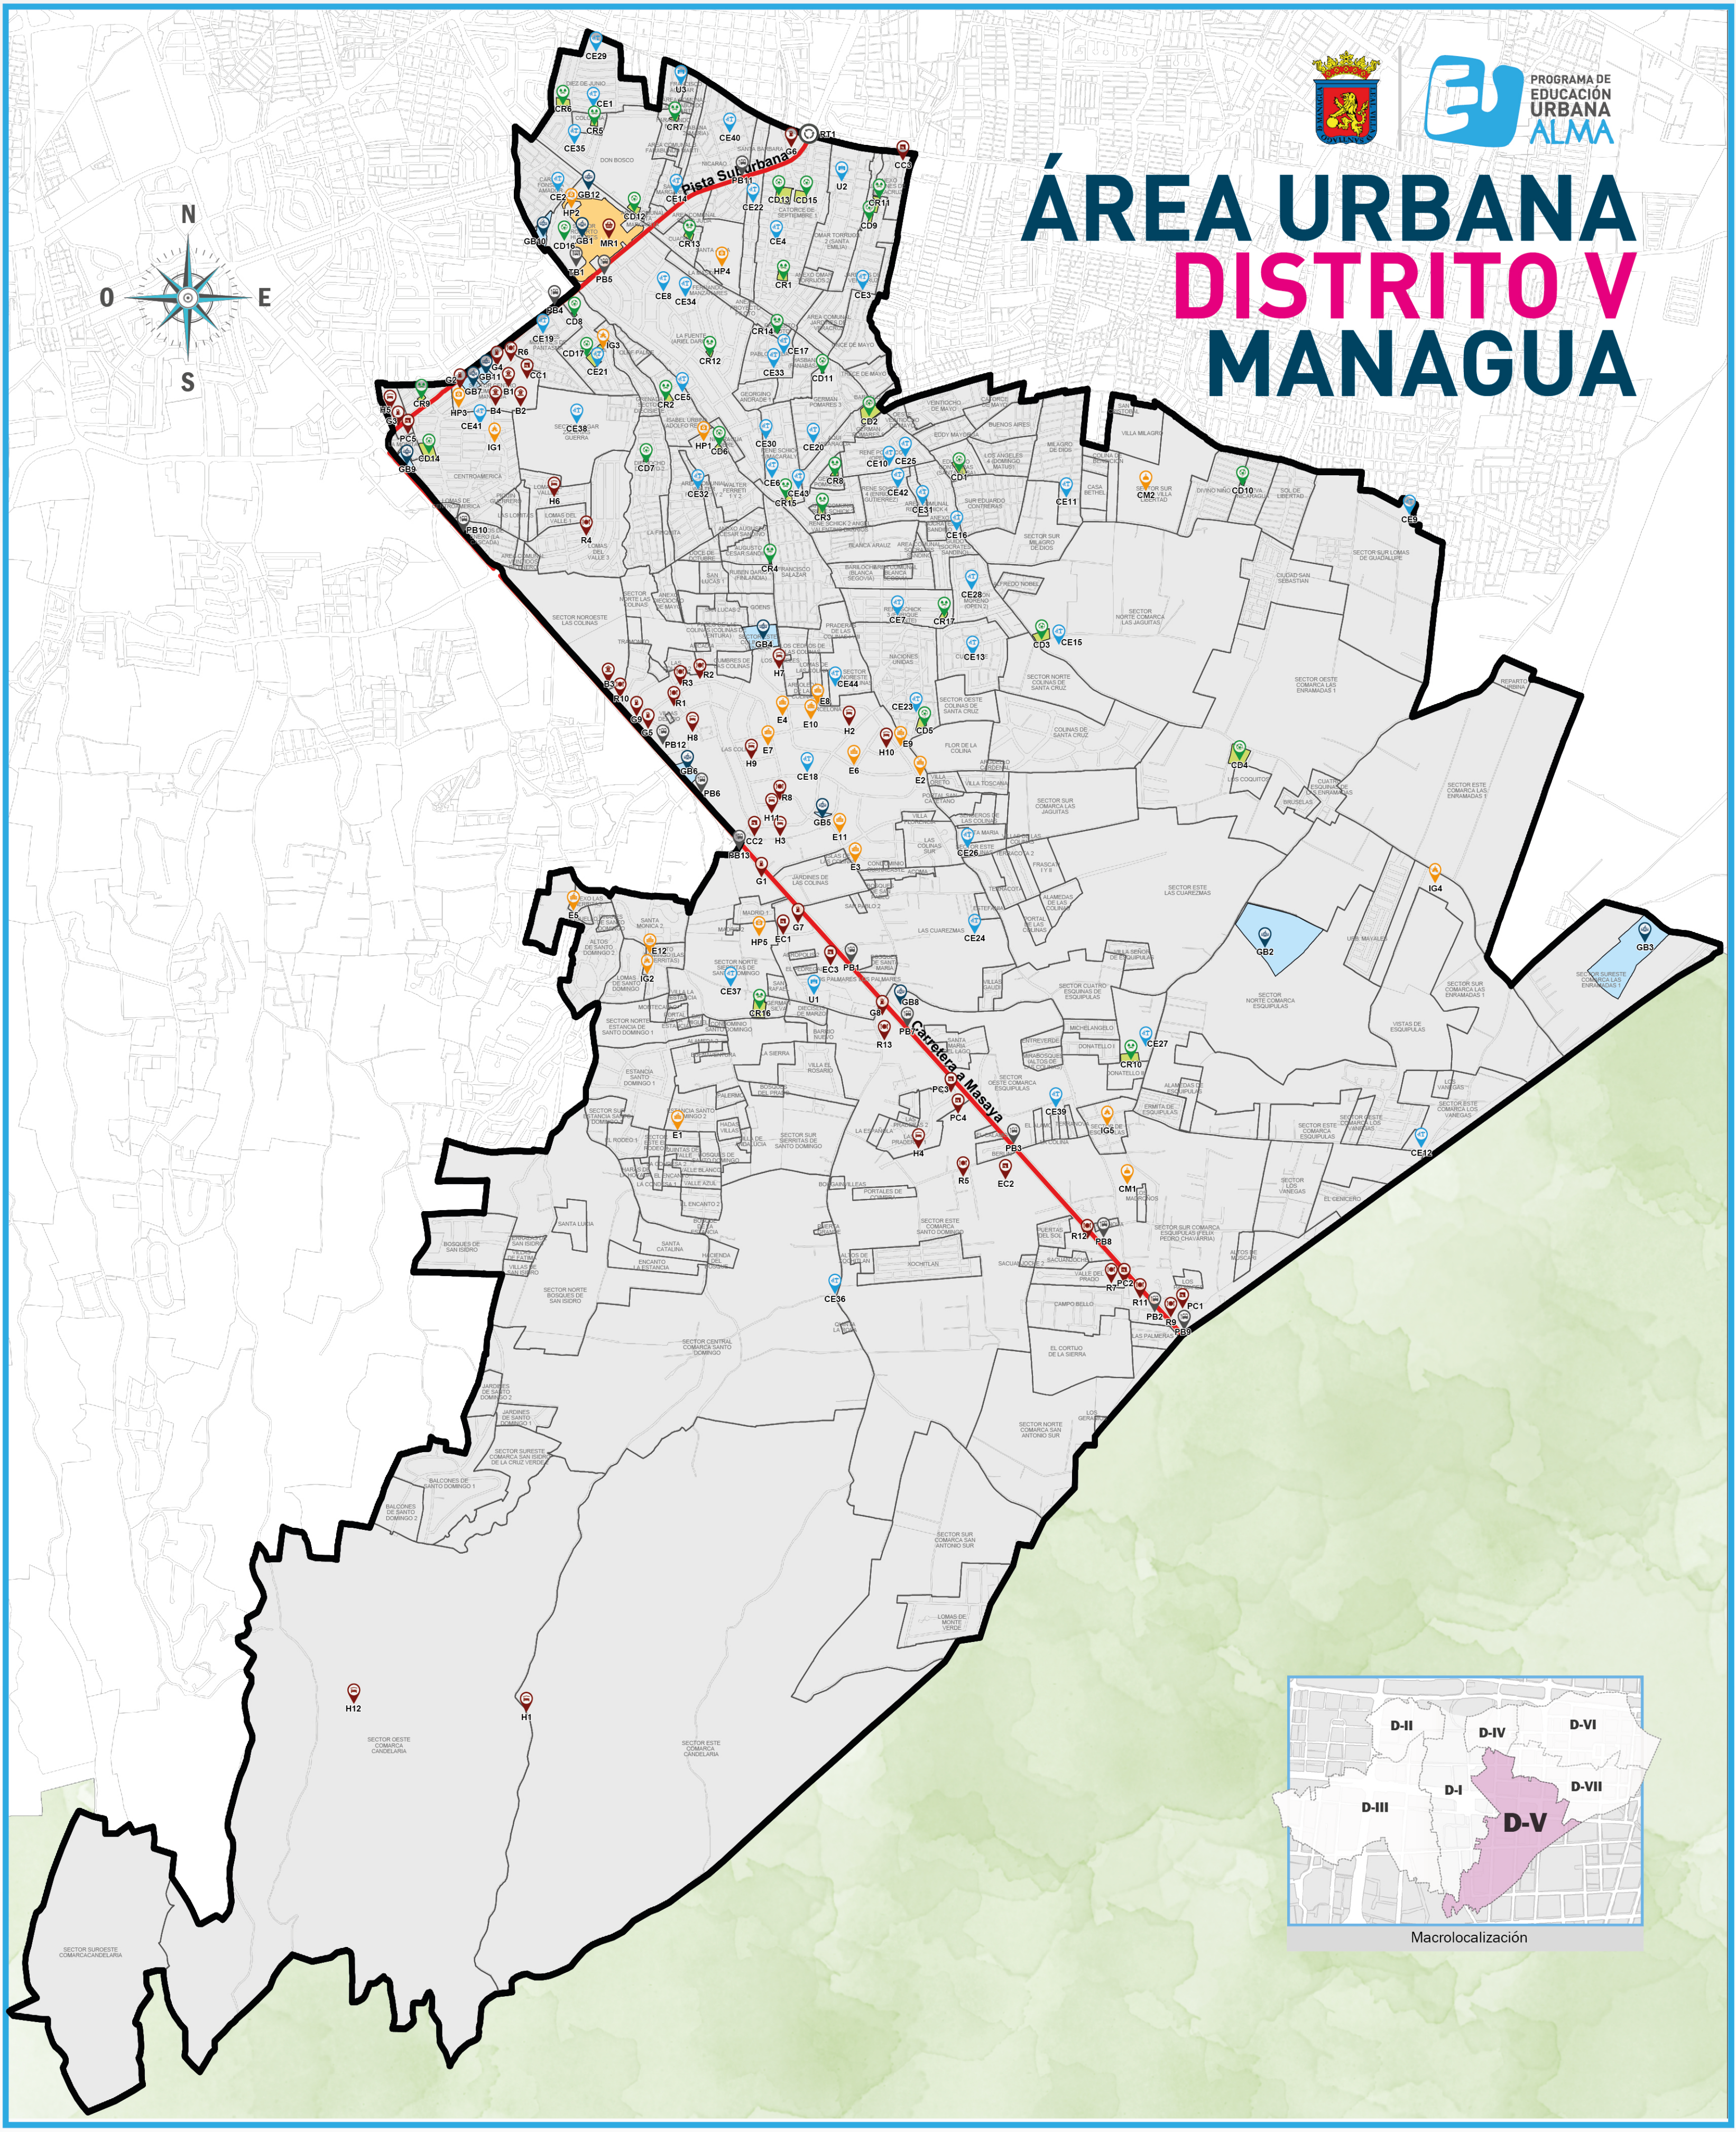

ÁREA URBANA DISTRITO V MANAGUA

SIMBOLOGÍA Y DATOS DEL MAPA

	COMERCIO		CENTRO EDUCATIVO
	EDUCACIÓN		CENTRO DE DEPORTE
	INSTITUCIÓN		PARADA DE BUS
	SERVICIO COMUNAL Y SOCIAL		TERMINAL DE BUS
	CULTURA, DIVERSIÓN Y ESPARCIMIENTO		SEMAFORO
	EQUIPAMIENTO VIAL		ROTONDA

Parque René Schick	CR15
Parque Santo Domingo de las Sierritas	CR16
Parque Zinica	CR17
	EMBAJADA
Consulado de la República Dominicana	E1
Embajada de Argentina	E2
Embajada de Cuba	E3
Embajada de España	E4
Embajada de la República Islámica de Irán	E5
Embajada de México	E6
Embajada de Palestina	E7
Embajada de Polonia	E8
Embajada de República Dominicana	E9
Embajada de Rusia	E10
Embajada de Uruguay	E11
Embajada de Venezuela	E12
	GASOLINERA
Gasolinera Petronic (Carretera Masaya)	G1
Gasolinera Petronic (Hospital Central)	G2
Gasolinera Petronic (La Centroamérica)	G3
Gasolinera Puma (Centro Comercial)	G4
Gasolinera Puma (Las Colinas)	G5
Gasolinera Puma (Rubenia)	G6
Gasolinera Uno (Carretera Masaya)	G7
Gasolinera Uno (La Quinta, km 10.5 Carretera Masaya)	G8
Gasolinera Uno (Las Colinas)	G9
	HOTEL
Hotel Barceló Grand Resort	H1
Hotel Casa Inti	H2
Hotel Casa Mónaco	H3
Hotel Cortempo	H4
Hotel Internacional	H5
Hotel Lomas del Valle	H6
Hotel Los Balcones	H7
Hotel Managua Hills	H8
Hotel Nicté	H9
Hotel Timeless	H10
Hotel Villa Maya	H11
Pueblo Viejo Hotel	H12