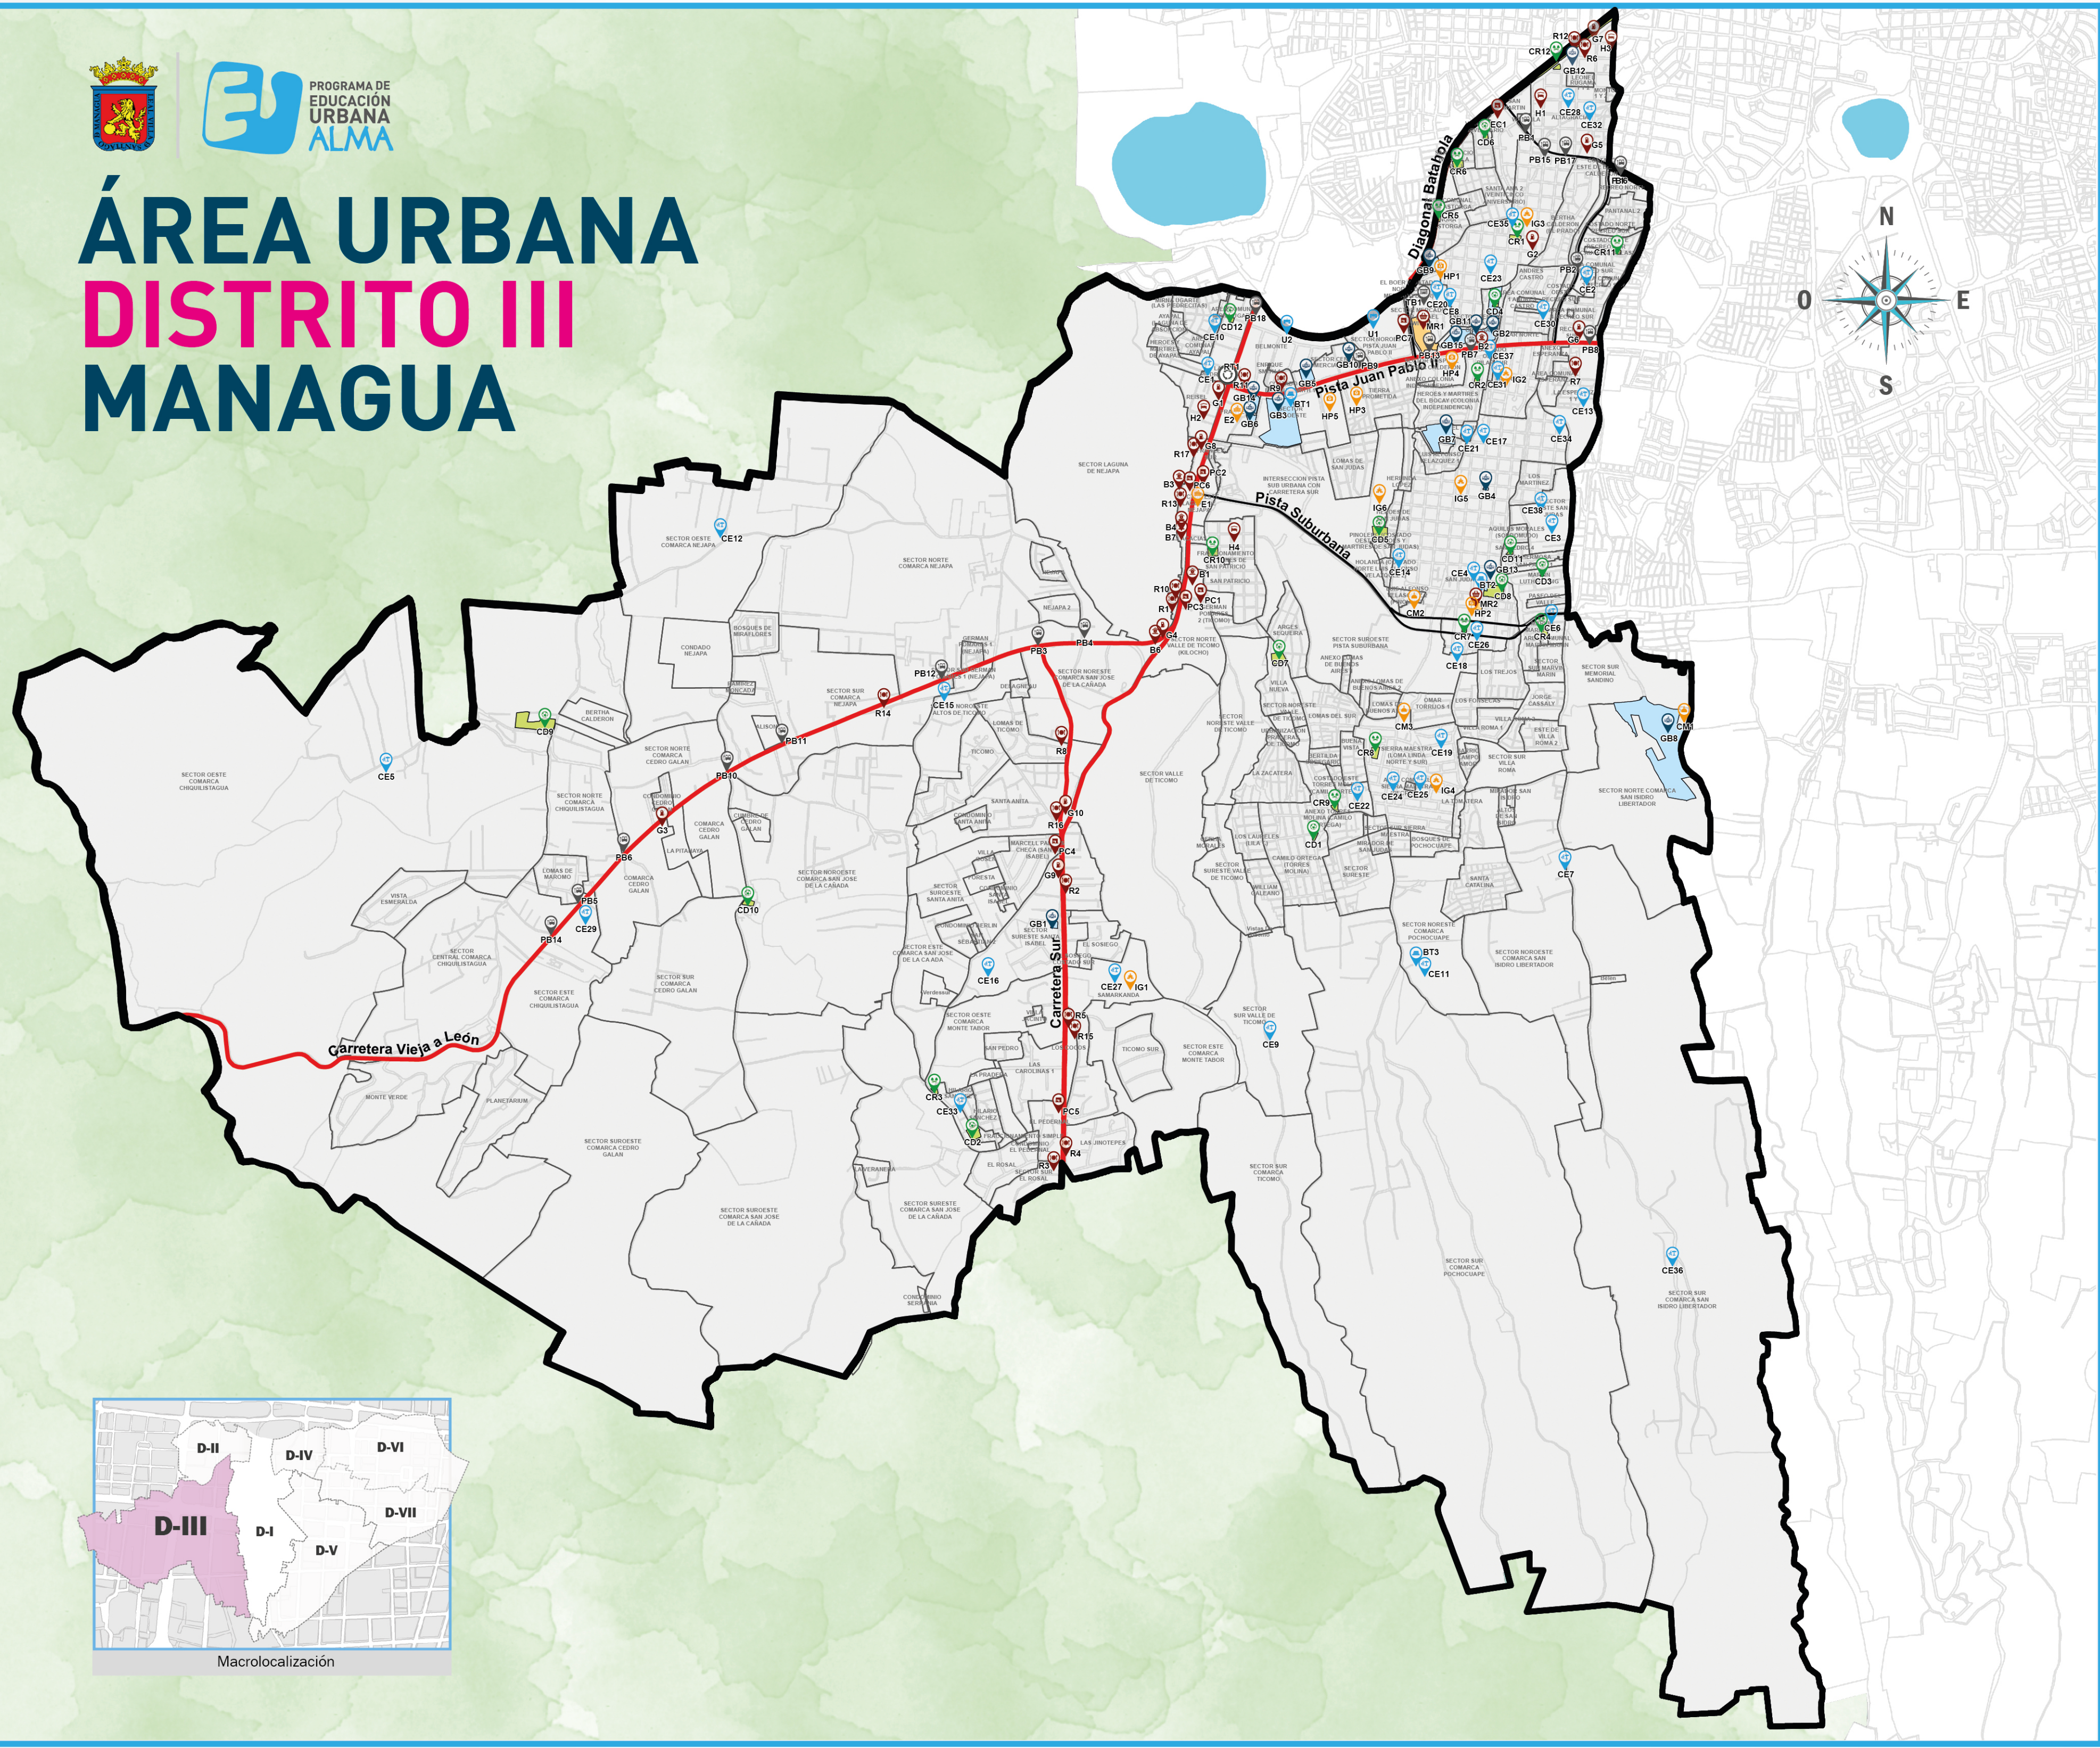

ÁREA URBANA DISTRITO III MANAGUA

SIMBOLOGÍA Y DATOS DEL MAPA

COMERCIO	■
EDUCACIÓN	■
INSTITUCIÓN	■
SERVICIO COMUNAL Y SOCIAL	■
CULTURA, DIVERSIÓN Y ESPARCIMIENTO	■
EQUIPAMIENTO VIAL	■

	BANCO		CENTRO RECREATIVO		CEMENTERIO
	GASOLINERA		MUSEO		EMBAJADA
	HOTEL		MEDIO DE COMUNICACIÓN		HOSPITAL
	INDUSTRIA, EDIFICIO Y PLAZA COMERCIAL		BIBLIOTECA		IGLESIA
	RESTAURANTE		CENTRO EDUCATIVO		SEMAFORO
	MERCADO		UNIVERSIDAD		PARADA DE BUS
	CENTRO DE DEPORTE		INSTITUCIÓN		TERMINAL DE BUS
					ROTONDA

INDICE

EMBAJADA

Embajada de Brasil	E1
Embajada de la Soberana y Militar Orden de Malta	E2

HOTEL

Hotel D'Idio	H1
Hotel Casa del Sol	H2
Hotel el Gueguense	H3
Hotel y Restaurante César	H4

Instituto Nacional Miguel de Cervantes Saavedra	CE37
Instituto Sor María Romero	CE38

MERCADO

Mercado Israel Lewites	MR1
Mercado Oscar Pérez Casar-San Judas	MR2

PARADA DE BUS

Parada de Bus Agroalfa Oeste	PB1
Parada de Bus Colegio Benjamín Zeledón	PB2
Parada de Bus Cruce de Nejapa	PB3
Parada de Bus El Cementerio	PB4
Parada de Bus El Maromero	PB5
Parada de Bus El Trece	PB6
Parada de Bus El Zúmen	PB7
Parada de Bus Julio Martínez	PB8
Parada de Bus Juzgados Nejapa	PB9
Parada de Bus La Ceiba	PB10
Parada de Bus La Chanchera	PB11
Parada de Bus La Gallera	PB12
Parada de Bus Mercados Israel Lewites	PB13
Parada de Bus Niño Jesús	PB14
Parada de Bus Panadería Leví	PB15
Parada de Bus Papachano	PB16
Parada de Bus Ranchochaca	PB17
Parada de Bus Vélez Paiz	PB18

CEMENTERIO

Cementerio privado El Carmen	CM1
Cementerio San Judas	CM2
Cementerio Sierra Maestra	CM3

CENTRO DE DEPORTE

Centro Comercial Petrópolis Plaza Imperial	PC1
Centro Comercial Plaza la Fe	PC2
Centro Comercial Plaza la Liga	PC3
Centro Comercial Plaza Santa Isabel	PC4
Plaza las Jinotepes	PC5
Plaza San José	PC6
Vivo Plaza Managua	PC7
Walmart	CE1

ROTONDA

Rotonda y Paso Desnivel 7 Sur	RT1

TERMINAL DE BUS

Terminal de Buses de Occidente Israel Lewites	TB1

UNIVERSIDAD

Universidad Central de Nicaragua (UCN)	U1
Universidad de Managua (UDM)	U2