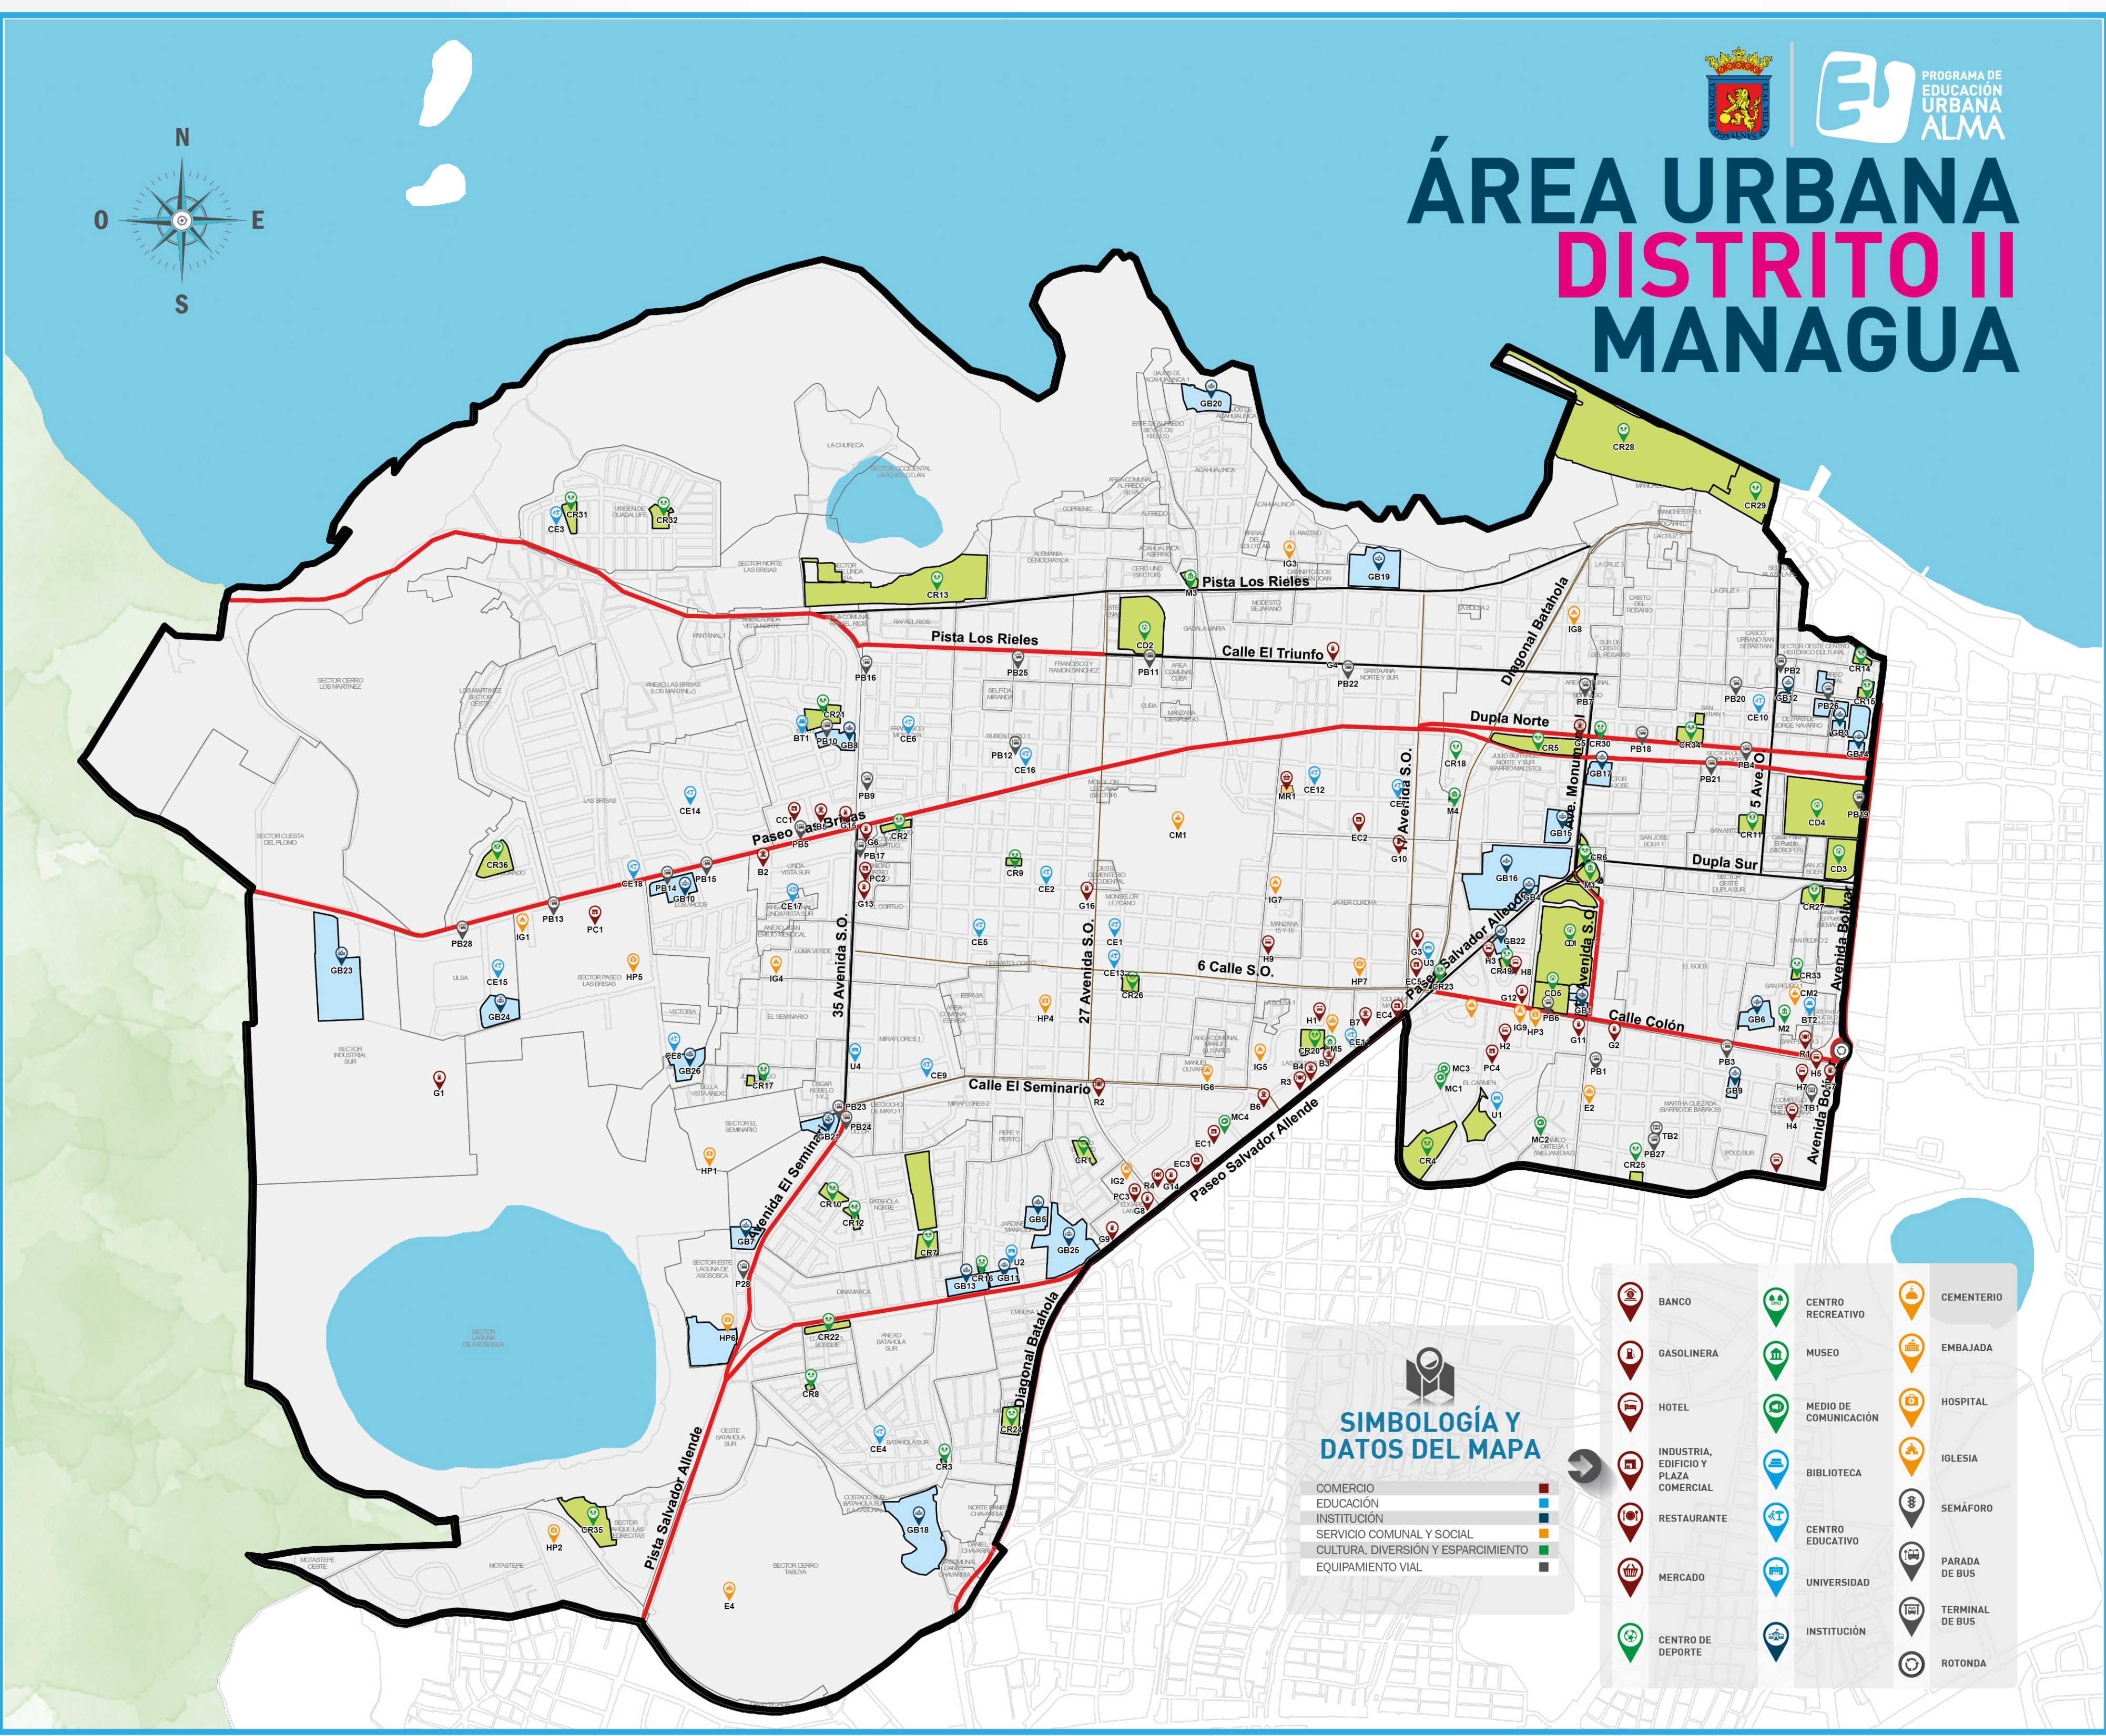

ÁREA URBANA DISTRITO II MANAGUA

SIMBOLOGÍA Y DATOS DEL MAPA

- COMERCIO
- EDUCACIÓN
- INSTITUCIÓN
- SERVICIO COMUNAL Y SOCIAL
- CULTURA, DIVERSIÓN Y ESPARCIMIENTO
- EQUIPAMIENTO VIAL

- BANCO
- GASOLINERA
- HOTEL
- INDUSTRIA, EDIFICIO Y PLAZA COMERCIAL
- RESTAURANTE
- MERCADO
- CENTRO DE DEPORTE
- CENTRO RECREATIVO
- MUSEO
- MEDIO DE COMUNICACIÓN
- BIBLIOTECA
- CENTRO EDUCATIVO
- UNIVERSIDAD
- INSTITUCIÓN
- CEMENTERIO
- EMBAJADA
- HOSPITAL
- IGLESIA
- SEMAFORO
- PARADA DE BUS
- TERMINAL DE BUS
- ROTONDA

INDICE

BANCO

BAC (Las Brisas)	B1
BAC (Los Arcos)	B2
Banco Financiera Fama (Montoya)	B3
Banco Financiera Finca (Montoya)	B4
Banco Lafise (Linda Vista)	B5
BANPRO (Las Palmas)	B6
BANPRO (Montoya)	B7

BIBLIOTECA

Biblioteca Alemana Nicaragüense	BT1
Biblioteca Jose Dolores Gomez	BT2

CENTRO DE DEPORTE

Antiguo Estadio Nacional Dennis	CD1
Campo Deportivo Gadala Maria	CD2
Complejo de Piscinas Michelle Richardson	CD3
Polideportivo Alexis Argüello	CD4
Estadio Cranshw	CD5

CENTRO EDUCATIVO

Centro de Desarrollos Infantil M. Lezcano y D. Niño	CE1
Centro Educativo Xilonem	CE2
Centro Escolar Virgen de Guadalupe	CE3
Acahuailica	CE4
Colegio Adrián Rojas	CE5
Colegio Bautista El Calvario	CE6
Colegio Francisco Morazán	CE7
Colegio José Dolores Estrada	CE8
Colegio Juan Pablo II	CE9
Colegio Modesto Armijo	CE10
Colegio Público San Sebastián	CE11
Colegio Silvano Matamoros	CE12
Escuela Publica Paul Harris	CE13
Escuela Sagrado Corazón de Jesús	CE14
Instituto Fourier Childrens Garden	CE15
Instituto Manuel Olivares	CE16
Instituto Nacional Central Miguel Ramirez Goyena	CE17
Instituto Nacional Gaspar Garcia Laviana	CE18
Preescolar Los Angelitos	CE19

CENTRO RECREATIVO

CEMENTERIO

Cementerio General	CM1
Cementerio de San Pedro	CM2

GASOLINERA

Gasolinera Refinería Puma Energy	G1
Gasolinera Fenicotaxi (Calle Colón)	G2
Gasolinera Insatesa NIC	G3
Gasolinera Petronic (Santa Ana)	G4
Gasolinera Puma (Dupla Norte)	G5
Gasolinera Puma (Las Brisas)	G6
Gasolinera Puma (Margarita)	G7
Gasolinera Puma (Panamericana/Guanacaste)	G8
Gasolinera Uno (Batahola)	G9
Gasolinera Uno (Calle 15 Septiembre)	G10
Gasolinera Uno (Calle Colón)	G11
Gasolinera Uno (El Carmen)	G12
Gasolinera Uno (El Cortijo)	G13
Gasolinera Uno (Guanacaste)	G14
Gasolinera Uno (Las Brisas)	G15
Gasolinera Uno (Monseñor Lezcano)	G16

HOTEL

Hotel Art Managua	H1
Hotel Asturias Nicaragua	H2
Hotel Centro Urbano	H3
Hotel Conquistador	H4
Hotel Euro	H5
Hotel Mansión Teodolinda	H6
Hotel Margut	H7
Hotel Vanderbilt	H8
Hotel Xolotián	H9

HOSPITAL

Hospital Aldo Chavarria	HP1
Hospital Carlos Roberto Huembes (Las Piedrecitas)	HP2
Hospital Carlos Roberto Huembes (Secursal El Carmen)	HP3
Hospital Dermatológico (Centro Nacional de Dermatología)	HP4
Hospital Escuela Lenin Fonseca	HP5
Hospital Psicosocial Managua (Psiquiátrico)	HP6
Hospital Salud Integral	HP7

IGLESIA